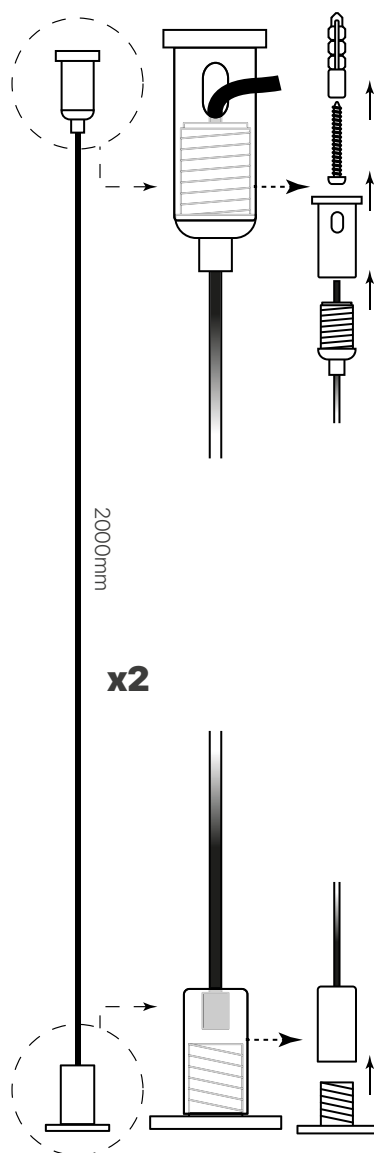

KIT de SUSPENSIÓN D-360

ficha técnica datasheet

ref. 5551642

Nombre / Name	kit de suspensión, perfil D-360
Referencia / Reference	5551642
Materiales / Materials	acerado / steely
Difusor / Diffuser	-
Potencia / Power	-
Temperatura de color / Color temperature	-
Flujo luminoso / Luminous flux	-
Dimable / Dimmable	-
Ángulo de apertura / Beam angle	-
Ángulo de inclinación / Inclination angle	-
IP	-
IK	-
F.P	-
UGR	-
IRC	-
Chip	-
Driver	-
Vida media (duración) / Average life	-
Clase energética / Energy class	-
Aislamiento eléctrico / Electrical isolation	-
Colores / Colors	Aluminio / Aluminum
Medida exterior / Product size	2mts x 2unds
Medidas de corte / Cutting measurements	-
Tª (ambiente/trabajo) / Tª (enviroment/work)	-
Input	-
Output	-
Frecuencia / Frequency	-
Peso / Weight	-
Certificados / Certificates	-
Garantía / Warranty	-